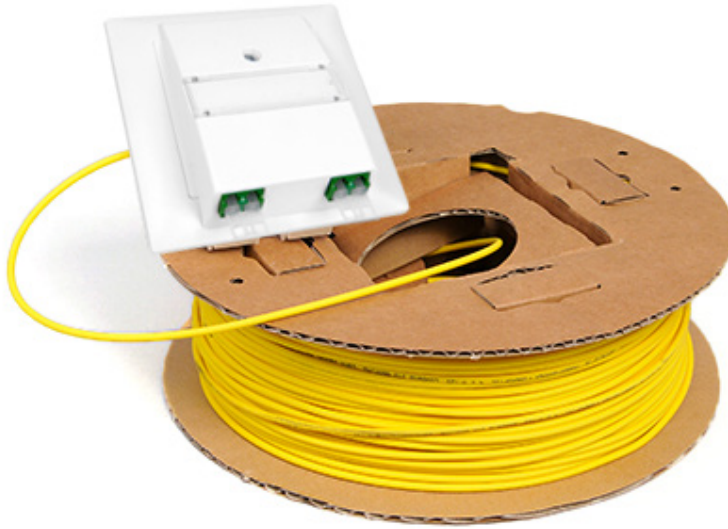

FTTH Kartonspule OptoUP™ LCAPC

FTTH Kartonspule OptoUP™

Beschreibung

Unsere FTTH Kartonspule wurde für die optimale Verkabelung von FTTH Installationen konzipiert. Durch das kompakte Design können je nach Kabeltyp bis zu 160m Kabel aufgenommen werden.

Spezifikationen

- Einseitig konfektioniert mit 2 oder 4 x LCAPC Stecker

Bestellungen telefonisch oder über
fiberwork.ch/de/shop.htm